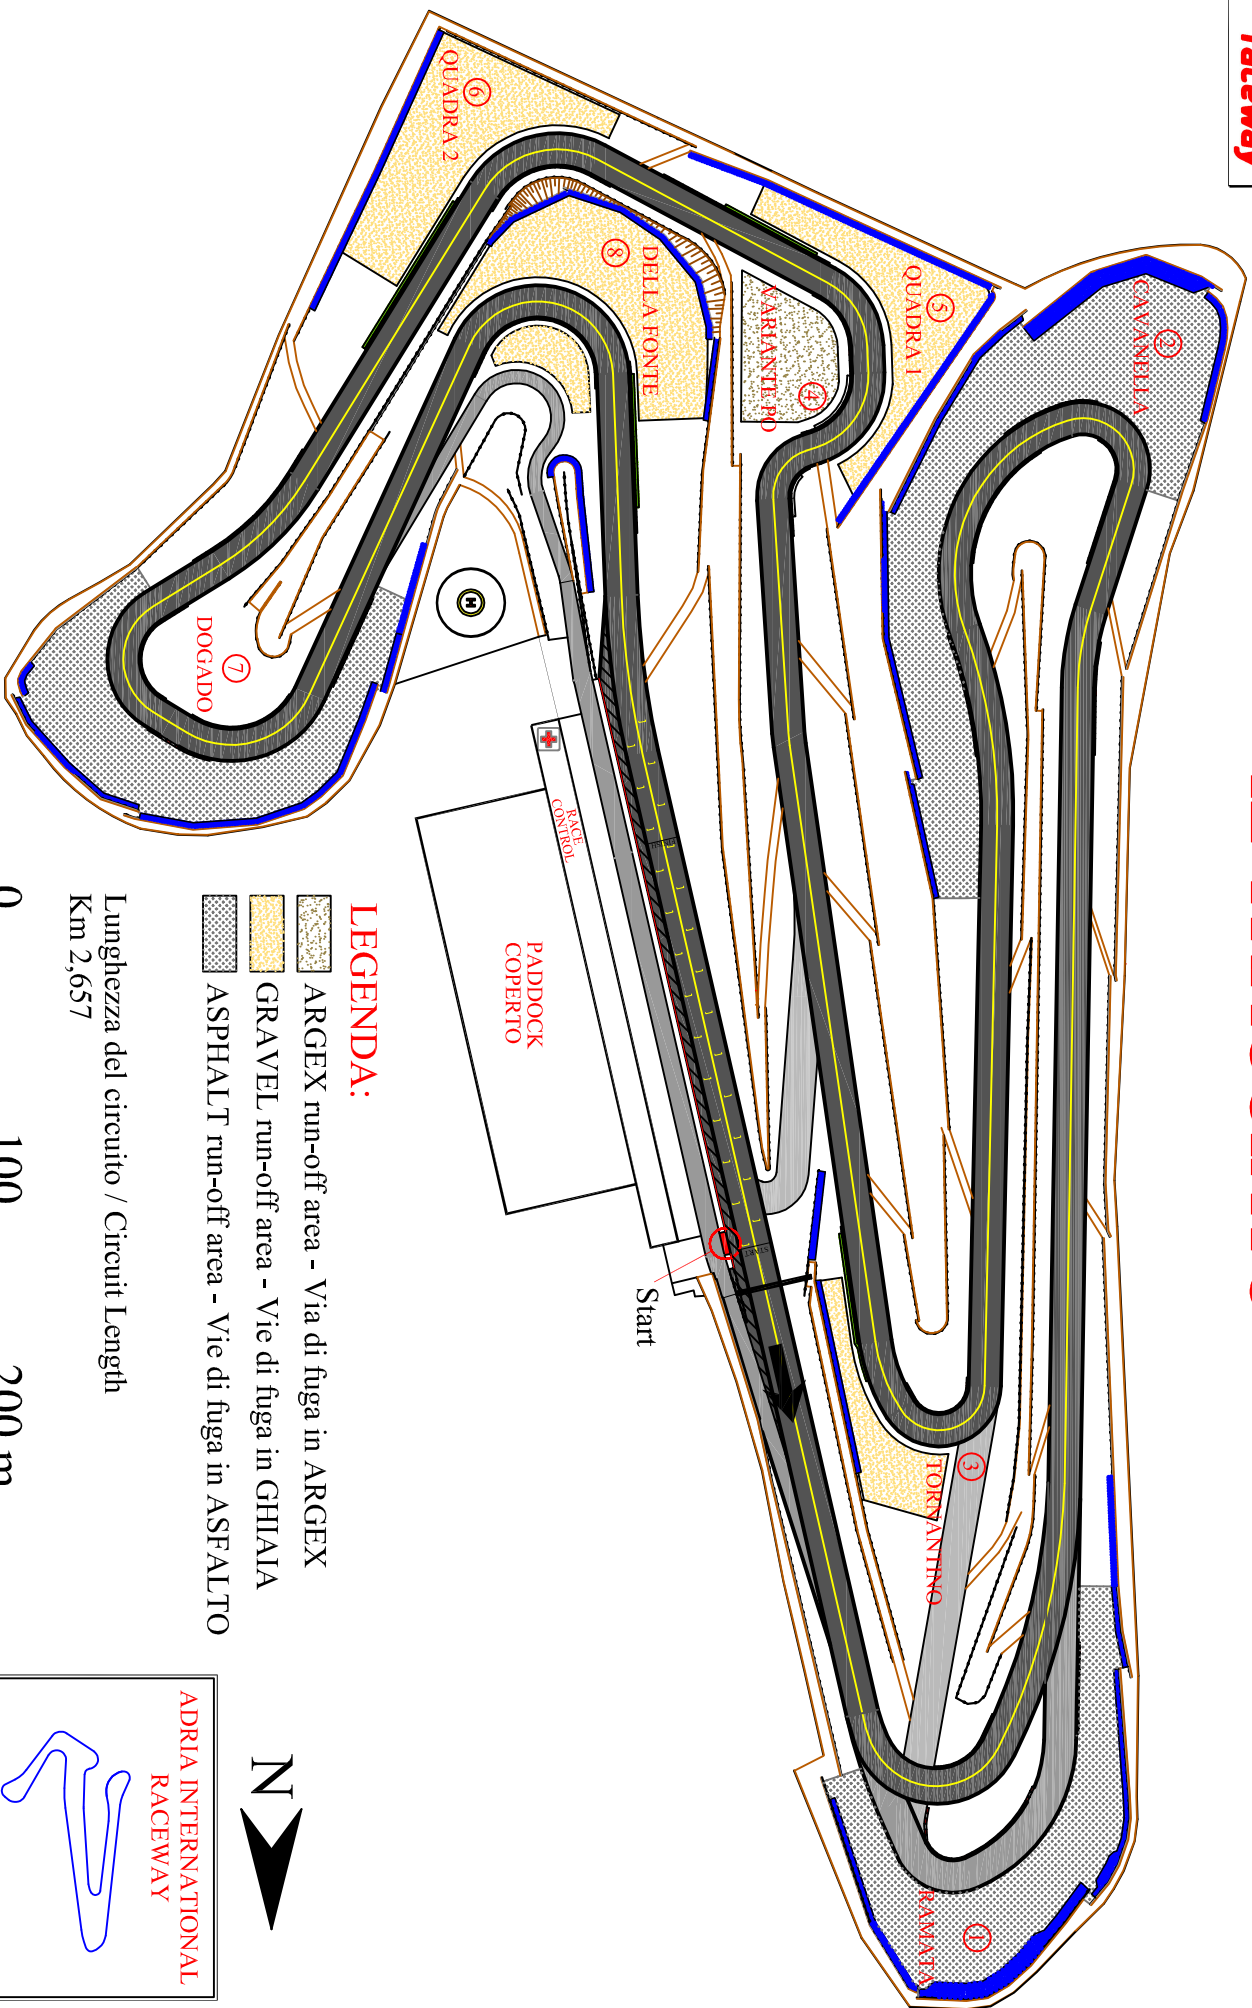

IL TRACCIAIO

LEGENDA:

-  ARGEX run-off area - Via di fuga in ARGEX
-  GRAVEL run-off area - Vie di fuga in GHIAIA
-  ASPHALT run-off area - Vie di fuga in ASFALTO

Lunghezza del circuito / Circuit Length
Km 2,657

0 100 200 m

ADRIA INTERNATIONAL
RACEWAY